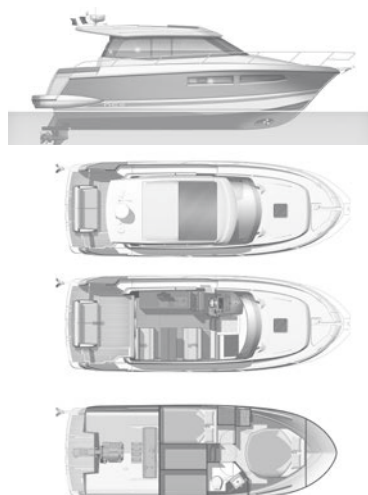

nc9

nc11

nc14

Omologazione CE

	NC 9	NC 11	NC 14
<b>CARATTERISTICHE</b>			
Lunghezza f.t.	9,43 m	11,15 m	13,93 m
Lunghezza scafo	9,12 m	10,55 m	11,96 m
Baglio massimo	3,15 m	3,74 m	4,10 m
Maxi. pescaggio	1,15 m	1 m	0,75 m
Minima altezza dalla linea di galleggiamento	2,60 m	2,87 m	3,26 m
Maxi. altezza dalla linea di galleggiamento	3,41 m	3,68 m	4,39 m
Dislocamento	4 830 kg	5 925 kg 5850 Kg*	10 327 kg
Capacità carburante	300 L	720 L	2 x 450 L
Capacità acqua	160 L	250 L	2 x 206 L
Cabine separate	2	2	2
Cuccette	4/6	4/6	6
Categoria	B-8 / C-10	B-10 / C-10 B-8 / C-10*	B-12 / C-14
Architetti	Jeanneau Design / Garroni Design	Jeanneau Design / Garroni Design	Jeanneau Design / Garroni Design / T. Castro Yacht design
<b>MOTORIZZAZIONE</b>			
VOLVO D4-260 DP (260 CV)	■	-	-
VOLVO D6 330 DP (330 CV)	-	■	-
VOLVO 2 x D3 200 DP (2X200 CV)	-	■	-
VOLVO 2 x D3 200 DP (2X200 CV) + Joystick	-	■	-
VOLVO 2 X IPS 400 D4-300 CV	-	-	■
VOLVO 2 X IPS 400 D4-300 CV + Joystick	-	-	■
VOLVO 2X IPS 500 D6-370 CV + Joystick	-	-	■
<b>NAVIGAZIONE SICUREZZA</b>			
Timoneria idraulica	■	■	■
Elica di prua 4 CV	PREMIERE	□	-
Elica di prua 6 CV	-	-	□
Quadro elettrico	■	■	■
Comandi elettrici motore	■	■	■
Comandi motore nel pozzetto	-	-	□
Verricello elettrico	PREMIERE	■	■
Verricello salpa ancora di poppa	□	□	□
Kit ormeggio	□	□	□
Kit ancoraggio	□	□	□
Bussola	■	■	■
Luci di navigazione	■	■	■
Tromba	■	■	■