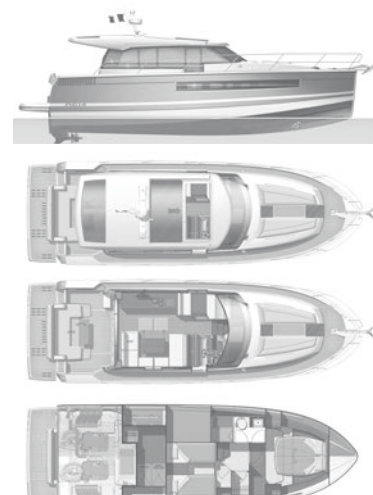

nc9

nc11

nc14

Omologazione CE

	NC 9	NC 11	NC 14
<b>CARATTERISTICHE</b>			
Lunghezza f.t.	9,43 m	11,15 m	13,93 m
Lunghezza scafo	9,12 m	10,55 m	11,96 m
Baglio massimo	3,15 m	3,74 m	4,10 m
Maxi. pescaggio	1,15 m	1 m	0,75 m
Minima altezza dalla linea di galleggiamento	2,60 m	2,87 m	3,26 m
Maxi. altezza dalla linea di galleggiamento	3,41 m	3,68 m	4,39 m
Dislocamento	4 830 kg	5 925 kg 5850 Kg*	10 327 kg
Capacità carburante	300 L	720 L	2 x 450 L
Capacità acqua	160 L	250 L	2 x 206 L
Cabine separate	2	2	2
Cuccette	4/6	4/6	6
Categoria	B-8 / C-10	B-10 / C-10 B-8 / C-10*	B-12 / C-14
Architetti	Jeanneau Design / Garroni Design	Jeanneau Design / Garroni Design	Jeanneau Design / Garroni Design / T. Castro Yacht design
<b>MOTORIZZAZIONE</b>			
VOLVO D4-260 DP (260 CV)	■	-	-
VOLVO D6 330 DP (330 CV)	-	■	-
VOLVO 2 x D3 200 DP (2X200 CV)	-	■	-
VOLVO 2 x D3 200 DP (2X200 CV) + Joystick	-	■	-
VOLVO 2 X IPS 400 D4-300 CV	-	-	■
VOLVO 2 X IPS 400 D4-300 CV + Joystick	-	-	■
VOLVO 2X IPS 500 D6-370 CV + Joystick	-	-	■
<b>NAVIGAZIONE SICUREZZA</b>			
Timoneria idraulica	■	■	■
Elica di prua 4 CV	PREMIERE	□	-
Elica di prua 6 CV	-	-	□
Quadro elettrico	■	■	■
Comandi elettrici motore	■	■	■
Comandi motore nel pozzetto	-	-	□
Verricello elettrico	PREMIERE	■	■
Verricello salpa ancora di poppa	□	□	□
Kit ormeggio	□	□	□
Kit ancoraggio	□	□	□
Bussola	■	■	■
Luci di navigazione	■	■	■
Tromba	■	■	■