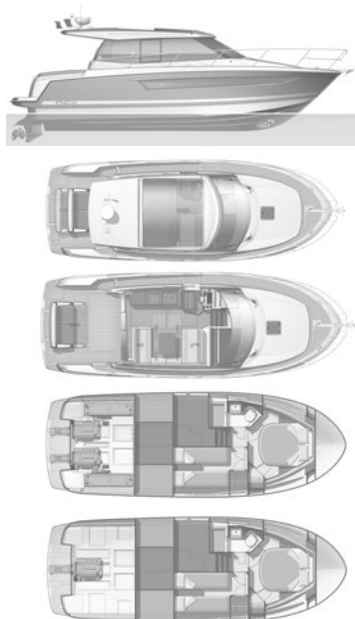

nc9

nc11

nc14

Omologazione CE

	NC 9	NC 11	NC 14
<b>CARATTERISTICHE</b>			
Lunghezza f.t.	9,43 m	11,15 m	13,93 m
Lunghezza scafo	9,12 m	10,55 m	11,96 m
Baglio massimo	3,15 m	3,74 m	4,10 m
Maxi. pescaggio	1,15 m	1 m	0,75 m
Minima altezza dalla linea di galleggiamento	2,60 m	2,87 m	3,26 m
Maxi. altezza dalla linea di galleggiamento	3,41 m	3,68 m	4,39 m
Dislocamento	4 830 kg	5 925 kg 5850 Kg*	10 327 kg
Capacità carburante	300 L	720 L	2 x 450 L
Capacità acqua	160 L	250 L	2 x 206 L
Cabine separate	2	2	2
Cuccette	4/6	4/6	6
Categoria	B-8 / C-10	B-10 / C-10 B-8 / C-10*	B-12 / C-14
Architetti	Jeanneau Design / Garroni Design	Jeanneau Design / Garroni Design	Jeanneau Design / Garroni Design / T. Castro Yacht design
<b>MOTORIZZAZIONE</b>			
VOLVO D4-260 DP (260 CV)	■	-	-
VOLVO D6 330 DP (330 CV)	-	■	-
VOLVO 2 x D3 200 DP (2X200 CV)	-	■	-
VOLVO 2 x D3 200 DP (2X200 CV) + Joystick	-	■	-
VOLVO 2 X IPS 400 D4-300 CV	-	-	■
VOLVO 2 X IPS 400 D4-300 CV + Joystick	-	-	■
VOLVO 2X IPS 500 D6-370 CV + Joystick	-	-	■
<b>NAVIGAZIONE SICUREZZA</b>			
Timoneria idraulica	■	■	■
Elica di prua 4 CV	PREMIERE	□	-
Elica di prua 6 CV	-	-	□
Quadro elettrico	■	■	■
Comandi elettrici motore	■	■	■
Comandi motore nel pozzetto	-	-	□
Verricello elettrico	PREMIERE	■	■
Verricello salpa ancora di poppa	□	□	□
Kit ormeggio	□	□	□
Kit ancoraggio	□	□	□
Bussola	■	■	■
Luci di navigazione	■	■	■
Tromba	■	■	■